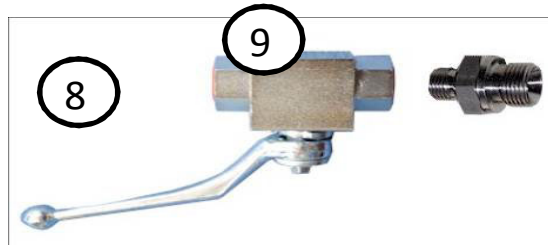

Ersatzteilliste HD-Filter PN500 36-350/30

Pos.	Artikel Nr.	Bezeichnung
1	36-352/30	Filtersockel 1.4305 (seitliche Flächen)
opt.	36-3521/30	Filtersockel 1.4305 (mit 3/8" Gewinde oben)
	36-3522/30	Verschlußstopfen VA 3/8"
2	36-358/1	Überwurfmutter Stahl verz.
3	36-357/18	Filterdichtring PTFE
4	36-353/30	Filtergehäuse 1.4305
5	36-359/30	Stützfeder VA
6	36-3502/13	Kupferdichtring
o.A.	36-3501/30	Filterschlüssel
8	74-002/30	Red-Nippel 3/8"-1/4" VA
9	BKH-08G	Kugelhahn 1/4" verz.
(9)opt.	MKH-06GX	Kugelhahn 1/4" VA

Artikel Nr.	Bezeichnung	passent für
36-602	Sieb Nr. Nr.02	Böllhoff, DETE , Krautzberger, OPCO, Kremlin; Wagner. Beide enden präzisions- geschliffen
36-603	Sieb Nr. Nr.03	
36-604	Sieb Nr. Nr.04	
36-605	Sieb Nr. Nr.05	
36-606	Sieb Nr. Nr.06	
36-609	Sieb Nr. Nr.09	
36-612	Sieb Nr. Nr.12	
36-615	Sieb Nr. Nr.15	
36-620	Sieb Nr. Nr.20	