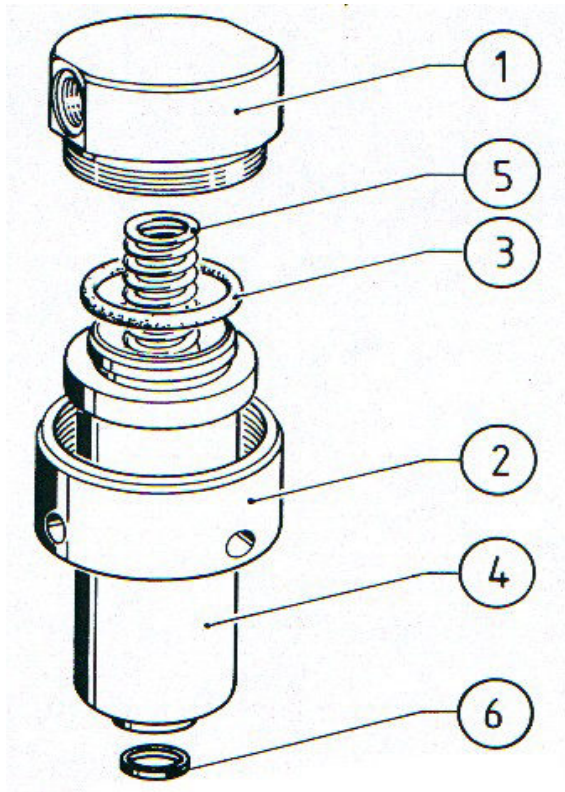

Ersatzteilliste HD-Filter PN500 36-350/30

Pos.	Artikel Nr.	Bezeichnung
1	36-352/30	Filtersockel 1.4305 (seitliche Flächen)
opt.	36-3521/30	Filtersockel 1.4305 (mit 3/8" Gewinde oben)
	36-3522/30	Verschlußstopfen VA 3/8"
2	36-358/1	Überwurfmutter Stahl verz.
3	36-357/18	Filterdichtring PTFE
4	36-353/30	Filtergehäuse 1.4305
5	36-359/30	Stützfeder VA
6	36-3502/13	Kupferdichtring
o.A.	36-3501/30	Filterschlüssel
8	74-002/30	Red-Nippel 3/8"-1/4" VA
9	BKH-08G	Kugelhahn 1/4" verz.
(9)opt.	MKH-06GX	Kugelhahn 1/4" VA

Artikel Nr.	Bezeichnung	passent für
36-602	Sieb Nr. Nr.02	Böllhoff, DETE , Krautzberger, OPCO, Kremlin; Wagner. Beide enden präzisions- geschliffen
36-603	Sieb Nr. Nr.03	
36-604	Sieb Nr. Nr.04	
36-605	Sieb Nr. Nr.05	
36-606	Sieb Nr. Nr.06	
36-609	Sieb Nr. Nr.09	
36-612	Sieb Nr. Nr.12	
36-615	Sieb Nr. Nr.15	
36-620	Sieb Nr. Nr.20	